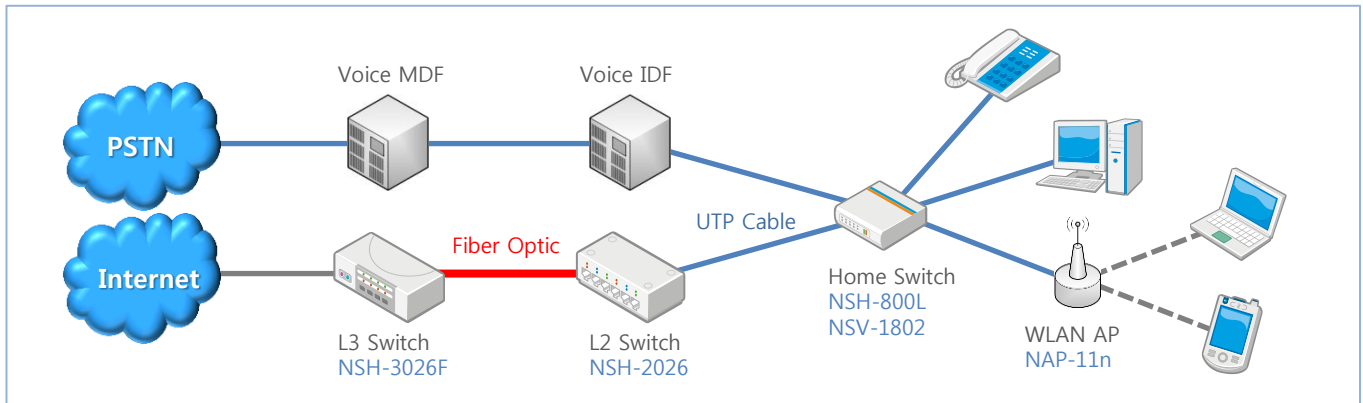

Home Switch for Home Network NSH-800L and NSV-1802

제품개요

NSH-800L

- 동단자함 내의 스위칭허브와 연결하기 위한 100Mbps 업링크 포트 제공
- IPTV 서비스를 위한 IGMP Snooping 기능 지원
- 장비 접속 방식이 RJ-45 콘넥터 방식이어서 각 실의 데이터 포트 변경 시 간단하게 변경 가능 (전문가가 아니라도 쉽게 변경 가능)
- 정통부 인증의 가정용 Class B급 전자파적합 인증 제품
- 리셋 전용 IC 채택으로 순간 정전 및 전기적 장애 후 100%에 가까운 확률의 자동 복구 기능 지원
- 저전력 긴 수명 및 장애감소를 위한 SMPS 전원 어댑터 사용
- 전면 식별을 위한 Power, Link/Act LED는 탭 방식 채택

NSV-1802

- 국선전화 포트를 하나의 장비에서 구성하였으며, 정전 시에도 안정적인 통화 가능
- 세대 인출구로부터 동단자함까지 통신특성을 시험하기 위한 테스트 포트 제공
- 세대단자함 내 별도의 패치 작업이 필요 없으며, 효율적인 공간 활용이 가능
- 전화포트의 유연한 확장옵션으로 실별 인출구 설계의 다양성 제공

제품특징

NSH-800L

- 초고속정보통신 1등급 아파트 세대용 데이터 회선 분배기
- IGMP Snooping 지원
- 10/100Base-TX 8포트 지원
- 케이블의 전면 결선 방식 채택
- Reset Switch가 필요없는 전용 Reset Chip 채택
- 가정용으로 사용하기에 적합한 저 전자파 방사 회로 채택
- 고신뢰성 저전력의 SMPS 채택(Linear 타입의 대비 약 40% 감소)
- Wide Range 입력 전압 회로 채택(DC 4.5~20V)
- Surge 유출 통로를 위한 PCB 및 사시 접지 채택
- Plug and Play Operation
- High-speed Non-blocking 스위칭 구조
- Auto-Sensing & Auto-Negotiation
- Auto MDI/MDIX, 802.3x Flow Control 지원
- MAC Address : 1,024

NSV-1802

- 손쉬운 국선 확장 및 전환 변경 기능
- EIA/TIA-568B, A Type 동시지원
- 케이블의 전면 결선 방식 채택
- 링크시험용 포트제공 (Cat.5E 성능 만족)

제품사양

NSH-800L

Item	Descriptions
총 포트수	NSV-1802 결합 시 최대 26Port 지원
Data Port	10/100Base-TX 8 Port
LED	Power, 포트별 Link/Act LED
IGMP	IGMP Snooping 지원
Reset	불안정한 전원 입력시에도 강력한 내부 정전원 회로 동작
Surge	포트별 고압 세라믹 처리로 Surge 및 EMI 특성 개선
전원	External Adapter DC 5V 1A
크기	62.5(W) x 138(H) x 24(D) mm (고정날개 포함)
온도	Operation : 0 to 70 °C Storage : -40 to 85 °C
습도	10% ~ 90%(non Condensing)

NSV-1802

Item	Descriptions
총 포트수	18Port
포트 구성	Input : 2Port (고정, 4회선) Output : 16Port (국선 전환 변경 스위치 내장) 국선1: 10Port, 국선2: 2Port, 국선3: 1Port, 국선4: 1Port
링크시험용 포트	2Port (Link In / Link Out) 최대 100MHz, Class D Link Test In/Out 포트, RJ-45
전원	무전원
크기	62.5(W) x 118(H) x 24(D) mm (고정날개 포함)
온도	Operation : 0 to 70 °C Storage : -40 to 85 °C
습도	10% ~ 90%(non Condensing)