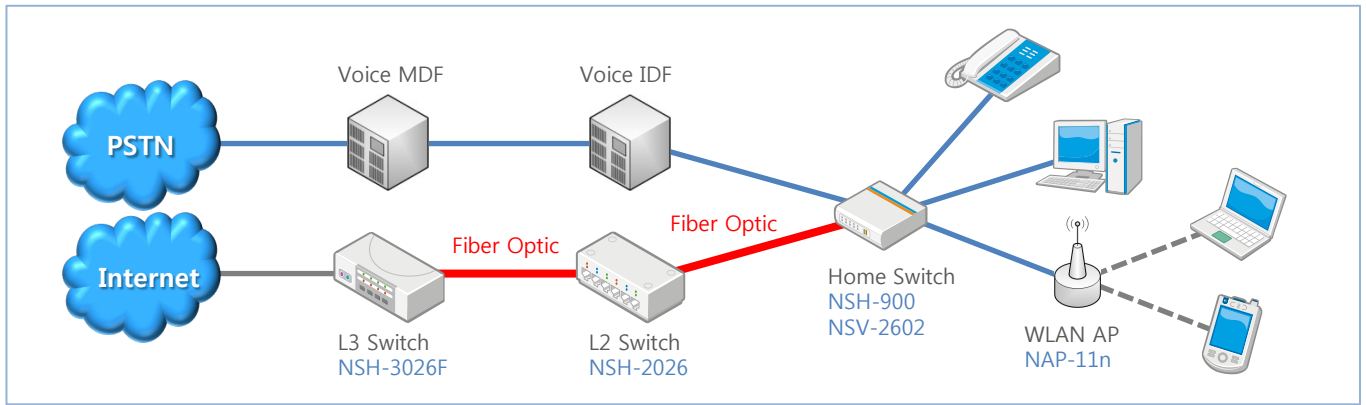

Home Switch for Home Network NSH-900 and NSV-2602

제품개요

NSH-900

- 동단자함 내의 광 스위칭허브와 연결하기 위한 100Mbps 업링크 포트 제공
- 장비 접속 방식이 RJ-45 콘넥터 방식이어서 각 실의 데이터 포트 변경 시 간단하게 변경 가능 (전문가가 아니라도 쉽게 변경 가능)
- 안정성을 최우선 고려하여 설계된 고신뢰성 제품
- 정통부 인증의 가정용 Class B급 전자파적합 인증 제품
- 리셋 전용 IC 채택으로 순간 정전 및 전기적 장애 후 100%에 가까운 확률의 자동 복구 기능 지원
- 저전력 긴 수명 및 장애감소를 위한 SMPS 전원 어댑터 사용
- 전면 식별을 위한 Power, Link/Act LED는 탭 방식 채택

NSV-2602

- 국선전화 포트를 하나의 장비에서 구성하였으며, 정전 시에도 안정적인 통화 가능
- 세대 인출구로부터 동단자함까지 통신특성을 시험하기 위한 테스트 포트 제공
- 세대단자함 내 별도의 패치 작업이 필요 없으며, 효율적인 공간 활용이 가능
- 전화포트의 유연한 확장옵션으로 실별 인출구 설계의 다양성 제공

제품특징

NSH-900

- 초고속정보통신 특등급 아파트 세대용 데이터 회선 분배기
- 100Base-FX 1포트, 10/100Base-TX 8포트 지원
- 케이블의 전면 결선 방식 채택
- Reset Switch가 필요없는 전용 Reset Chip 채택
- 가정용으로 사용하기에 적합한 저 전자파 방사 회로 채택
- 고신뢰성 저전력의 SMPS 채택(Linear 타입의 대비 약 40% 감소)
- Wide Range 입력 전압 회로 채택(DC 4.5~20V)
- Surge 유출 통로를 위한 PCB 및 샤시 접지 채택
- Auto MDI/MDIX, 802.3x Flow Control 지원
- MAC Address : 2,048
- 추가 인터넷사업자 수용을 위한 Group VLAN 기능지원 (Option)
- 원격지 Reset Control 기능 (Option)
- 포트 별 Packet Count, VLAN 설정 등 원격지 Port Configuration 지원 (Option)
- Hang-Up된 세대스위치의 전원 Restart 기능 지원 (Option)

NSV-2602

- 손쉬운 국선 확장 및 전환 변경 가능
- EIA/TIA-568B, A Type 동시지원
- 케이블의 전면 결선 방식 채택
- 링크시험용 포트제공 (Cat.5E 성능 만족)

제품사양

NSH-900

Item	Descriptions
총 포트수	NSV-2602 결합 시 최대 35Port 지원
Data Port	100Base-FX 1 Port, 10/100Base-TX 8 Port
LED	Power, 포트별 Link/Act, 포트별 Speed LED
Reset	불안정한 전원 입력시에도 강력한 내부 정전원 회로 동작
Surge	포트별 고압 세라믹 처리로 Surge 및 EMI 특성 개선
전원	External Adapter VAC 220V DC 5V 1A SMPS 사용
크기	68.5(W) x 153(H) x 24.5(D) mm
온도	Operation : 0 to 70 °C
	Storage : -40 to 85 °C
습도	10% ~ 90%(non Condensing)

NSV-2602

Item	Descriptions
총 포트수	26Port
포트 구성	Input : 2Port (고정, 4회선)
	Output : 24Port (국선 전환 변경 스위치 내장) 국선1: 16Port, 국선2: 4Port, 국선3: 1Port, 국선4: 1Port
링크시험용 포트	2Port (Link In / Link Out)
	최대 100MHz, Class D Link Test In/Out 포트, RJ-45
전원	무전원
크기	66(W) x 153(H) x 24.5(D) mm
온도	Operation : 0 to 70 °C
	Storage : -40 to 85 °C
습도	10% ~ 90%(non Condensing)